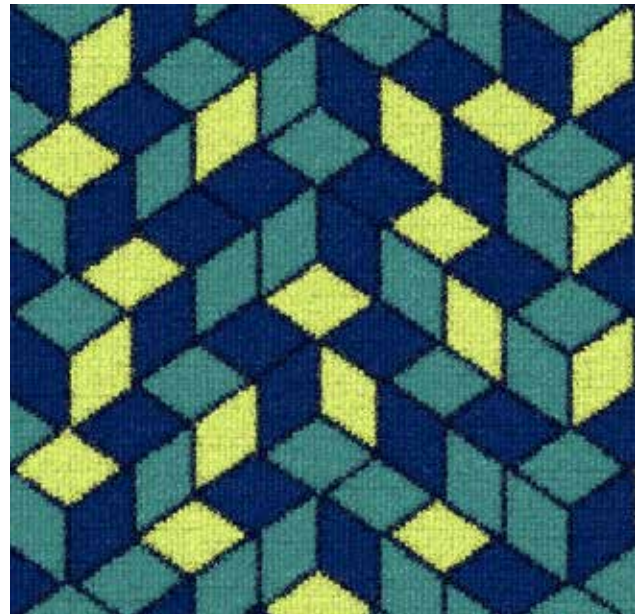

3421665 - 563

3422185 - 837